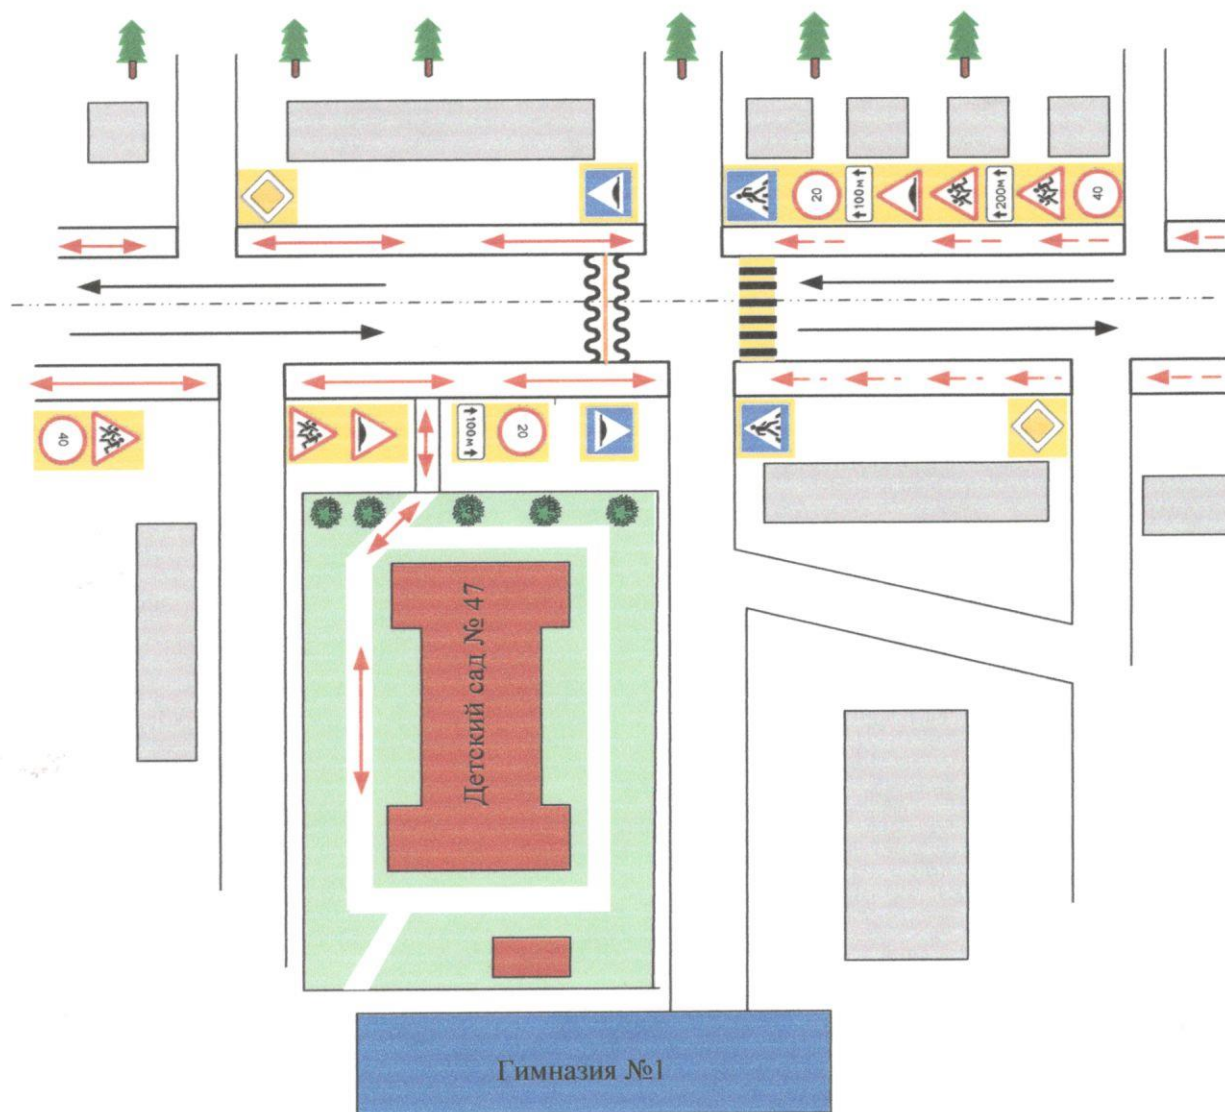

I. Схема организации дорожного движения в районе МДОУ – детский сад № 47 «Радуга» г. Серпухова Московской области, улица Октябрьская

Условные обозначения:

-  - дорожный знак
-  - маршрут движения воспитанников с родителями, пользующихся общественным транспортом
-  - основной маршрут движения воспитанников с родителями
-  - пешеходный переход
-  - искусственная неровность
-  - направление движения транспортных средств
-  - жилые дома